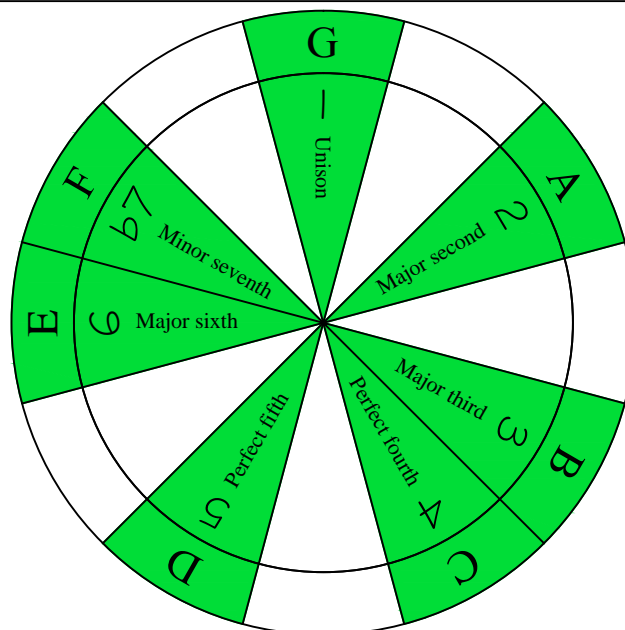

# G mixolydian mode