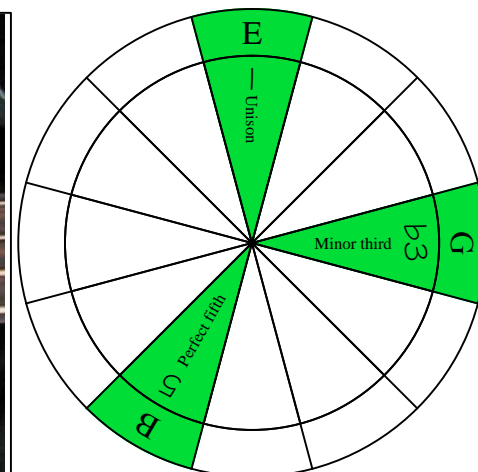

Em
EDCAG
B4
minor arpeggio
(box shapes)

Em minor arpeggio
SEMITONOMETER

www.cagedoctaves.com

Zon Brookes

EDCAG4BASS E minor arpeggio : 4Em2 box shape

EDCAG4BASS - ENTIRE FINGERBOARD NOTE NAMES

EDCAG4BASS - ENTIRE FINGERBOARD INTERVALS