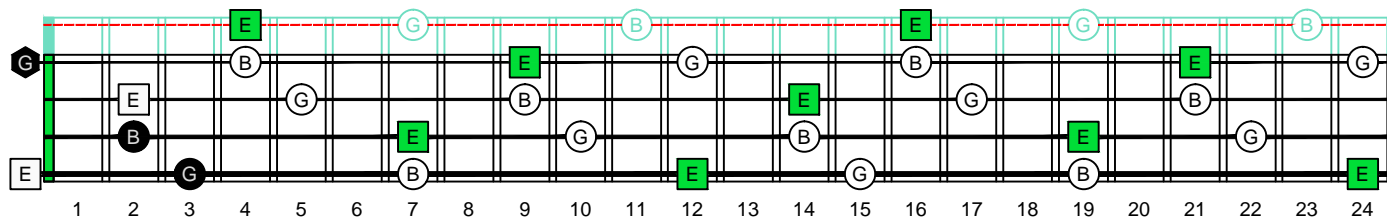

Em
EDCAG
B4
minor arpeggio
(box shapes)

Em minor arpeggio
SEMITONOMETER

www.cagedoctaves.com

Zon Brookes

EDCAG4BASS E minor arpeggio : 4Em2 box shape

EDCAG4BASS - ENTIRE FINGERBOARD NOTE NAMES

EDCAG4BASS - ENTIRE FINGERBOARD INTERVALS