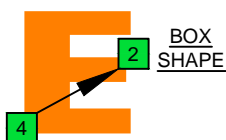

Em
EDCAG
B4
minor arpeggio
(box shapes)

Em minor arpeggio
SEMITONOMETER

www.cagedoctaves.com

Zon Brookes

EDCAG4BASS E minor arpeggio : 4Em2 box shape

EDCAG4BASS - ENTIRE FINGERBOARD NOTE NAMES

EDCAG4BASS - ENTIRE FINGERBOARD INTERVALS