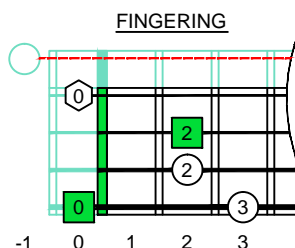

Em
EDCAG
B4
minor arpeggio
(box shapes)

Em minor arpeggio
SEMITONOMETER

www.cagedoctaves.com

Zon Brookes

EDCAG4BASS E minor arpeggio : 4Em2 box shape

EDCAG4BASS - ENTIRE FINGERBOARD NOTE NAMES

EDCAG4BASS - ENTIRE FINGERBOARD INTERVALS