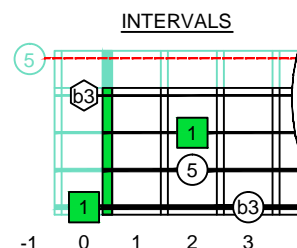

Em
EDCAG
B4
minor arpeggio
(box shapes)

Em minor arpeggio
SEMITONOMETER

www.cagedoctaves.com

Zon Brookes

EDCAG4BASS E minor arpeggio : 4Em2 box shape

EDCAG4BASS - ENTIRE FINGERBOARD NOTE NAMES

EDCAG4BASS - ENTIRE FINGERBOARD INTERVALS