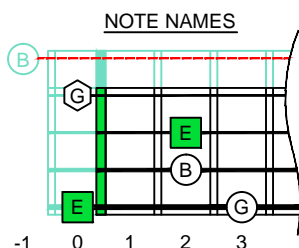

Em
EDCAG
B4
minor arpeggio
(box shapes)

Em minor arpeggio
SEMITONOMETER

www.cagedoctaves.com

Zon Brookes

EDCAG4BASS E minor arpeggio : 4Em2 box shape

EDCAG4BASS - ENTIRE FINGERBOARD NOTE NAMES

EDCAG4BASS - ENTIRE FINGERBOARD INTERVALS