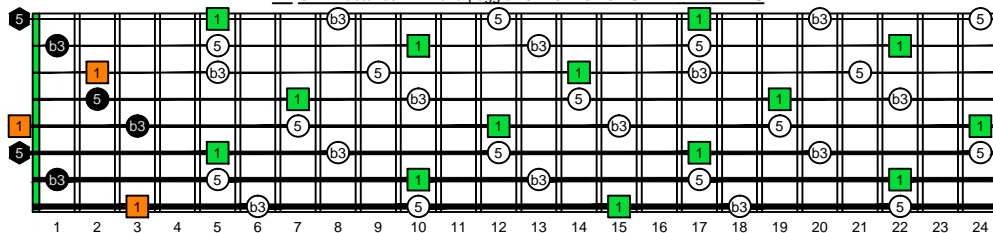

AF#GEDB octave shapes for A natural - FINGERBOARD OCTAVE SHAPES

AF#GEDB octaves A minor arpeggio - ENTIRE FINGERBOARD INTERVALS

AF#GEDB octaves A minor arpeggio - 8Am5Am3 BOX SHAPE INTERVALS

AF#GEDB octaves A minor arpeggio - 8F#m6Gm3Gm1 BOX SHAPE INTERVALS

AF#GEDB octaves A minor arpeggio - 6Em4Em1 BOX SHAPE INTERVALS

AF#GEDB octaves A minor arpeggio - 7Dm4Dm2 BOX SHAPE INTERVALS

AF#GEDB octaves A minor arpeggio - 7Bm5Bm2 BOX SHAPE INTERVALS

AF#GEDB octaves A minor arpeggio - 8Am5Am3 BOX SHAPE AT 12 INTERVALS