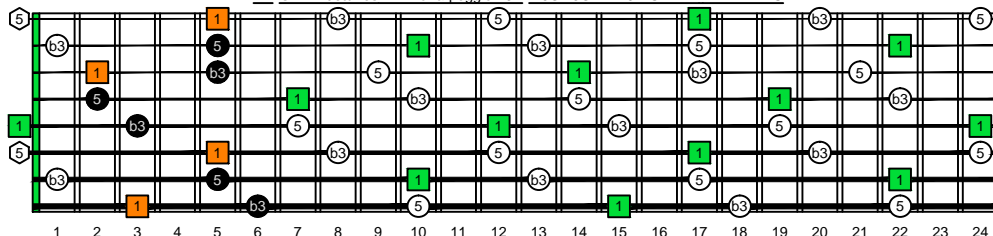

AF#GEDB octave shapes for A natural - FINGERBOARD OCTAVE SHAPES

AF#GEDB octaves A minor arpeggio - ENTIRE FINGERBOARD INTERVALS

AF#GEDB octaves A minor arpeggio - 8Am5Am3 BOX SHAPE INTERVALS

AF#GEDB octaves A minor arpeggio - 8F#m6Gm3Gm1 BOX SHAPE INTERVALS

AF#GEDB octaves A minor arpeggio - 6Em4Em1 BOX SHAPE INTERVALS

AF#GEDB octaves A minor arpeggio - 7Dm4Dm2 BOX SHAPE INTERVALS

AF#GEDB octaves A minor arpeggio - 7Bm5Bm2 BOX SHAPE INTERVALS

AF#GEDB octaves A minor arpeggio - 8Am5Am3 BOX SHAPE AT 12 INTERVALS