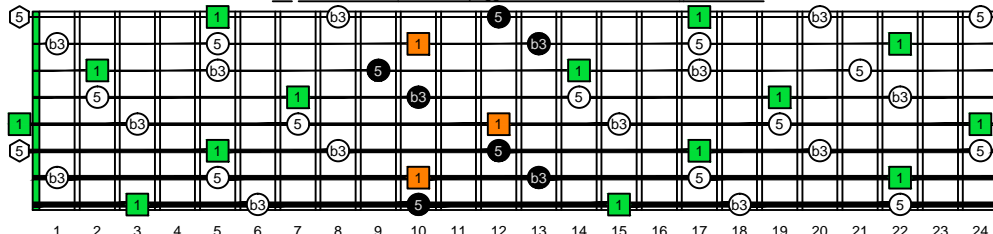

AF#GEDB octave shapes for A natural - FINGERBOARD OCTAVE SHAPES

AF#GEDB octaves A minor arpeggio - ENTIRE FINGERBOARD INTERVALS

AF#GEDB octaves A minor arpeggio - 8Am5Am3 BOX SHAPE INTERVALS

AF#GEDB octaves A minor arpeggio - 8F#m6Gm3Gm1 BOX SHAPE INTERVALS

AF#GEDB octaves A minor arpeggio - 6Em4Em1 BOX SHAPE INTERVALS

AF#GEDB octaves A minor arpeggio - 7Dm4Dm2 BOX SHAPE INTERVALS

AF#GEDB octaves A minor arpeggio - 7Bm5Bm2 BOX SHAPE INTERVALS

AF#GEDB octaves A minor arpeggio - 8Am5Am3 BOX SHAPE AT 12 INTERVALS