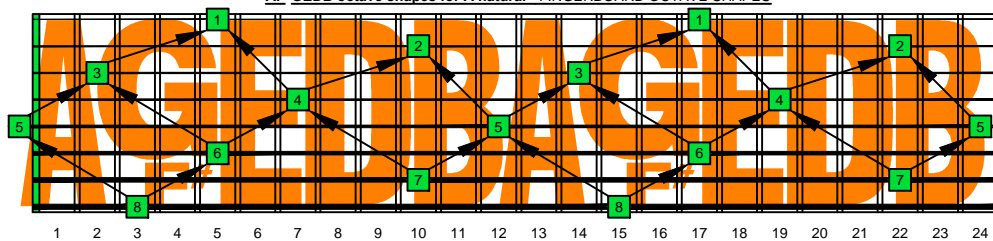

AF#GEDB octave shapes for A natural - FINGERBOARD OCTAVE SHAPES

AF#GEDB octaves A minor arpeggio - ENTIRE FINGERBOARD INTERVALS

AF#GEDB octaves A minor arpeggio - 8Am5Am3 BOX SHAPE INTERVALS

AF#GEDB octaves A minor arpeggio - 8F#m6Gm3Gm1 BOX SHAPE INTERVALS

AF#GEDB octaves A minor arpeggio - 6Em4Em1 BOX SHAPE INTERVALS

AF#GEDB octaves A minor arpeggio - 7Dm4Dm2 BOX SHAPE INTERVALS

AF#GEDB octaves A minor arpeggio - 7Bm5Bm2 BOX SHAPE INTERVALS

AF#GEDB octaves A minor arpeggio - 8Am5Am3 BOX SHAPE AT 12 INTERVALS