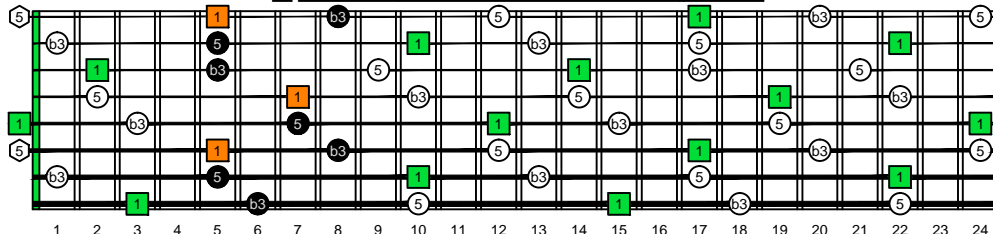

AF#GEDB octave shapes for A natural - FINGERBOARD OCTAVE SHAPES

AF#GEDB octaves A minor arpeggio - ENTIRE FINGERBOARD INTERVALS

AF#GEDB octaves A minor arpeggio - 8Am5Am3 BOX SHAPE INTERVALS

AF#GEDB octaves A minor arpeggio - 8F#m6Gm3Gm1 BOX SHAPE INTERVALS

AF#GEDB octaves A minor arpeggio - 6Em4Em1 BOX SHAPE INTERVALS

AF#GEDB octaves A minor arpeggio - 7Dm4Dm2 BOX SHAPE INTERVALS

AF#GEDB octaves A minor arpeggio - 7Bm5Bm2 BOX SHAPE INTERVALS

AF#GEDB octaves A minor arpeggio - 8Am5Am3 BOX SHAPE AT 12 INTERVALS