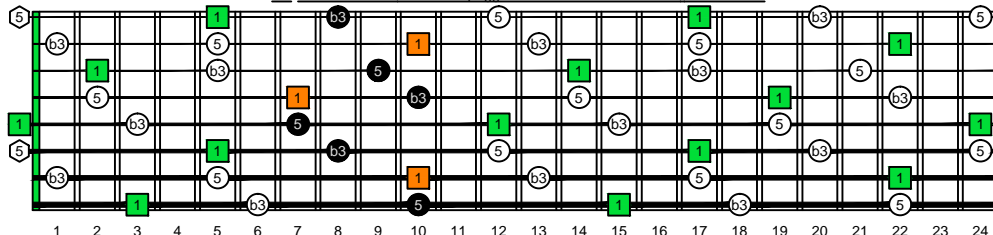

AF#GEDB octave shapes for A natural - FINGERBOARD OCTAVE SHAPES

AF#GEDB octaves A minor arpeggio - ENTIRE FINGERBOARD INTERVALS

AF#GEDB octaves A minor arpeggio - 8Am5Am3 BOX SHAPE INTERVALS

AF#GEDB octaves A minor arpeggio - 8F#m6Gm3Gm1 BOX SHAPE INTERVALS

AF#GEDB octaves A minor arpeggio - 6Em4Em1 BOX SHAPE INTERVALS

AF#GEDB octaves A minor arpeggio - 7Dm4Dm2 BOX SHAPE INTERVALS

AF#GEDB octaves A minor arpeggio - 7Bm5Bm2 BOX SHAPE INTERVALS

AF#GEDB octaves A minor arpeggio - 8Am5Am3 BOX SHAPE AT 12 INTERVALS