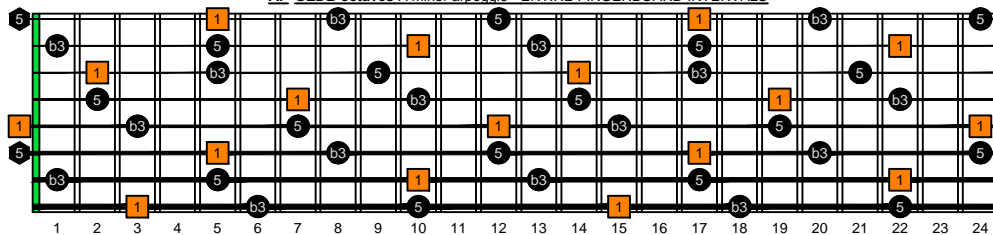

AF#GEDB octave shapes for A natural - FINGERBOARD OCTAVE SHAPES

AF#GEDB octaves A minor arpeggio - ENTIRE FINGERBOARD INTERVALS

AF#GEDB octaves A minor arpeggio - 8Am5Am3 BOX SHAPE INTERVALS

AF#GEDB octaves A minor arpeggio - 8F#m6Gm3Gm1 BOX SHAPE INTERVALS

AF#GEDB octaves A minor arpeggio - 6Em4Em1 BOX SHAPE INTERVALS

AF#GEDB octaves A minor arpeggio - 7Dm4Dm2 BOX SHAPE INTERVALS

AF#GEDB octaves A minor arpeggio - 7Bm5Bm2 BOX SHAPE INTERVALS

AF#GEDB octaves A minor arpeggio - 8Am5Am3 BOX SHAPE AT 12 INTERVALS