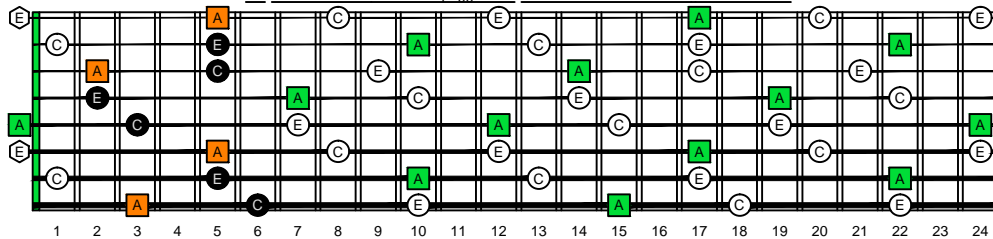

AF#GEDB octave shapes for A natural - FINGERBOARD OCTAVE SHAPES

AF#GEDB octaves A minor arpeggio - ENTIRE FINGERBOARD NOTE NAMES

AF#GEDB octaves A minor arpeggio - 8Am5Am3 BOX SHAPE NOTE NAMES

AF#GEDB octaves A minor arpeggio - 8F#m6Gm3Gm1 BOX SHAPE NOTE NAMES

AF#GEDB octaves A minor arpeggio - 6Em4Em1 BOX SHAPE NOTE NAMES

AF#GEDB octaves A minor arpeggio - 7Dm4Dm2 BOX SHAPE NOTE NAMES

AF#GEDB octaves A minor arpeggio - 7Bm5Bm2 BOX SHAPE NOTE NAMES

AF#GEDB octaves A minor arpeggio - 8Am5Am3 BOX SHAPE AT 12 NOTE NAMES