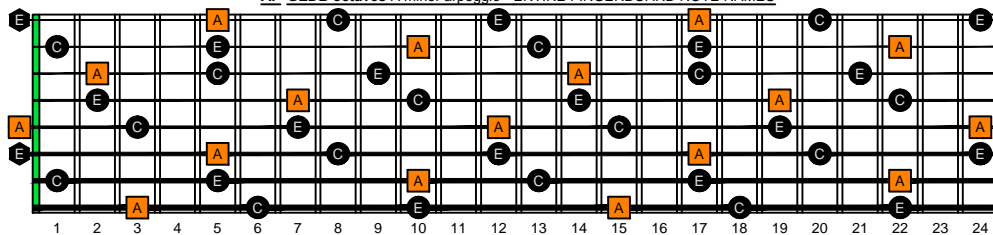

AF#GEDB octave shapes for A natural - FINGERBOARD OCTAVE SHAPES

AF#GEDB octaves A minor arpeggio - ENTIRE FINGERBOARD NOTE NAMES

AF#GEDB octaves A minor arpeggio - 8Am5Am3 BOX SHAPE NOTE NAMES

AF#GEDB octaves A minor arpeggio - 8F#m6Gm3Gm1 BOX SHAPE NOTE NAMES

AF#GEDB octaves A minor arpeggio - 6Em4Em1 BOX SHAPE NOTE NAMES

AF#GEDB octaves A minor arpeggio - 7Dm4Dm2 BOX SHAPE NOTE NAMES

AF#GEDB octaves A minor arpeggio - 7Bm5Bm2 BOX SHAPE NOTE NAMES

AF#GEDB octaves A minor arpeggio - 8Am5Am3 BOX SHAPE AT 12 NOTE NAMES