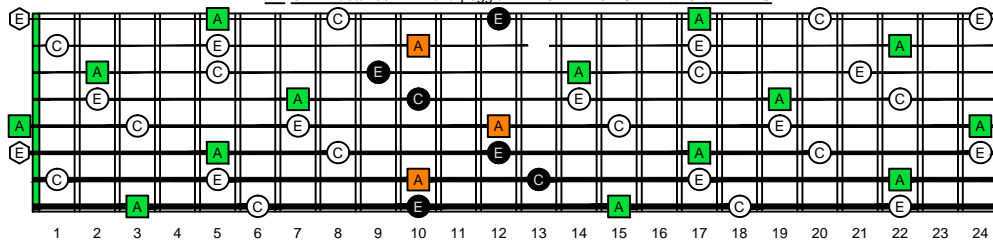

AF#GEDB octave shapes for A natural - FINGERBOARD OCTAVE SHAPES

AF#GEDB octaves A minor arpeggio - ENTIRE FINGERBOARD NOTE NAMES

AF#GEDB octaves A minor arpeggio - 8Am5Am3 BOX SHAPE NOTE NAMES

AF#GEDB octaves A minor arpeggio - 8F#m6Gm3Gm1 BOX SHAPE NOTE NAMES

AF#GEDB octaves A minor arpeggio - 6Em4Em1 BOX SHAPE NOTE NAMES

AF#GEDB octaves A minor arpeggio - 7Dm4Dm2 BOX SHAPE NOTE NAMES

AF#GEDB octaves A minor arpeggio - 7Bm5Bm2 BOX SHAPE NOTE NAMES

AF#GEDB octaves A minor arpeggio - 8Am5Am3 BOX SHAPE AT 12 NOTE NAMES