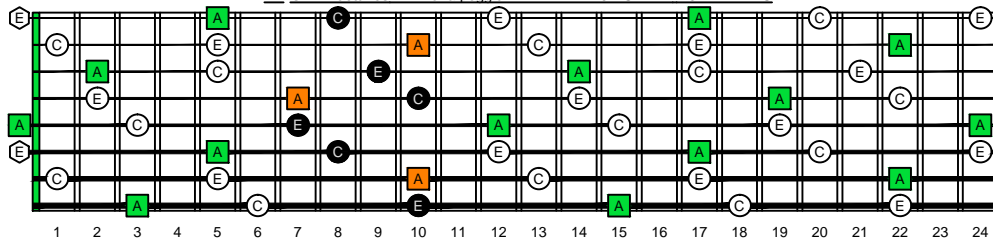

AF#GEDB octave shapes for A natural - FINGERBOARD OCTAVE SHAPES

AF#GEDB octaves A minor arpeggio - ENTIRE FINGERBOARD NOTE NAMES

AF#GEDB octaves A minor arpeggio - 8Am5Am3 BOX SHAPE NOTE NAMES

AF#GEDB octaves A minor arpeggio - 8F#m6Gm3Gm1 BOX SHAPE NOTE NAMES

AF#GEDB octaves A minor arpeggio - 6Em4Em1 BOX SHAPE NOTE NAMES

AF#GEDB octaves A minor arpeggio - 7Dm4Dm2 BOX SHAPE NOTE NAMES

AF#GEDB octaves A minor arpeggio - 7Bm5Bm2 BOX SHAPE NOTE NAMES

AF#GEDB octaves A minor arpeggio - 8Am5Am3 BOX SHAPE AT 12 NOTE NAMES