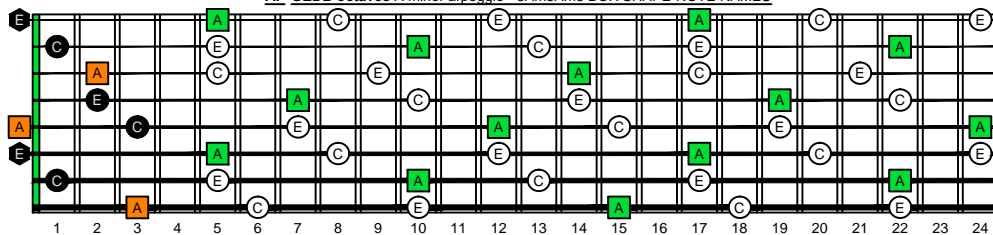

AF#GEDB octave shapes for A natural - FINGERBOARD OCTAVE SHAPES

AF#GEDB octaves A minor arpeggio - ENTIRE FINGERBOARD NOTE NAMES

AF#GEDB octaves A minor arpeggio - 8Am5Am3 BOX SHAPE NOTE NAMES

AF#GEDB octaves A minor arpeggio - 8F#m6Gm3Gm1 BOX SHAPE NOTE NAMES

AF#GEDB octaves A minor arpeggio - 6Em4Em1 BOX SHAPE NOTE NAMES

AF#GEDB octaves A minor arpeggio - 7Dm4Dm2 BOX SHAPE NOTE NAMES

AF#GEDB octaves A minor arpeggio - 7Bm5Bm2 BOX SHAPE NOTE NAMES

AF#GEDB octaves A minor arpeggio - 8Am5Am3 BOX SHAPE AT 12 NOTE NAMES