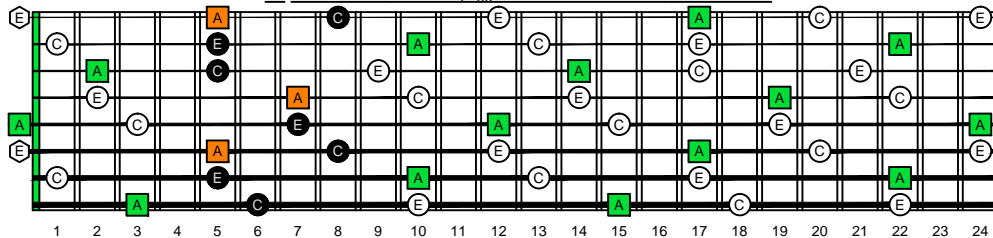

AF#GEDB octave shapes for A natural - FINGERBOARD OCTAVE SHAPES

AF#GEDB octaves A minor arpeggio - ENTIRE FINGERBOARD NOTE NAMES

AF#GEDB octaves A minor arpeggio - 8Am5Am3 BOX SHAPE NOTE NAMES

AF#GEDB octaves A minor arpeggio - 8F#m6Gm3Gm1 BOX SHAPE NOTE NAMES

AF#GEDB octaves A minor arpeggio - 6Em4Em1 BOX SHAPE NOTE NAMES

AF#GEDB octaves A minor arpeggio - 7Dm4Dm2 BOX SHAPE NOTE NAMES

AF#GEDB octaves A minor arpeggio - 7Bm5Bm2 BOX SHAPE NOTE NAMES

AF#GEDB octaves A minor arpeggio - 8Am5Am3 BOX SHAPE AT 12 NOTE NAMES