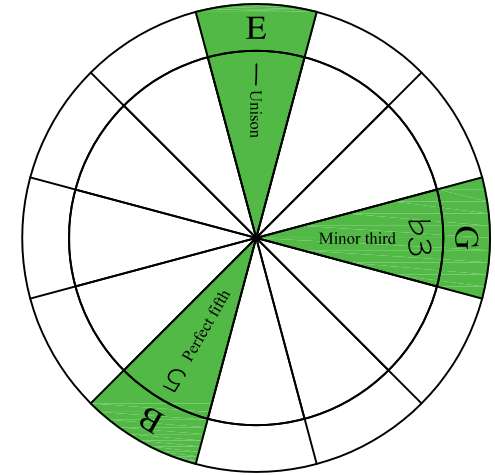

ENTIRE FINGERBOARD NOTE NAMES FOR E MINOR ARPEGGIO

ENTIRE FINGERBOARD INTERVALS FOR E MINOR ARPEGGIO

Em
EDCAG
octaves
minor
arpeggio
box shapes

Em minor arpeggio
SEMITONOMETER