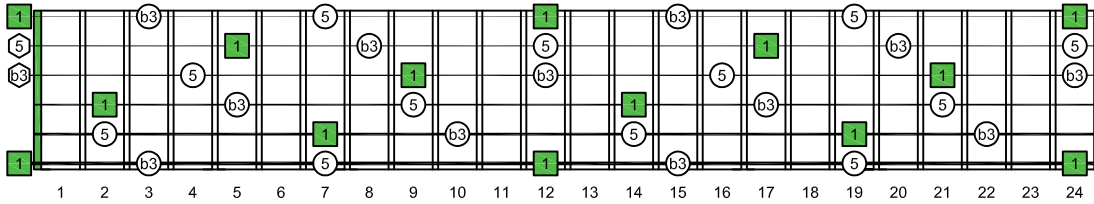

ENTIRE FINGERBOARD NOTE NAMES FOR E MINOR ARPEGGIO

ENTIRE FINGERBOARD INTERVALS FOR E MINOR ARPEGGIO

Em
EDCAG
octaves
minor
arpeggio
box shapes

Em minor arpeggio
SEMITONOMETER