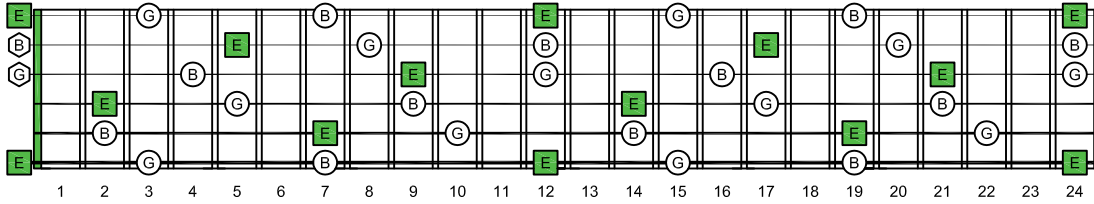

ENTIRE FINGERBOARD NOTE NAMES FOR E MINOR ARPEGGIO

ENTIRE FINGERBOARD INTERVALS FOR E MINOR ARPEGGIO

Em
EDCAG
octaves
minor
arpeggio
box shapes

Em minor arpeggio
SEMITONOMETER