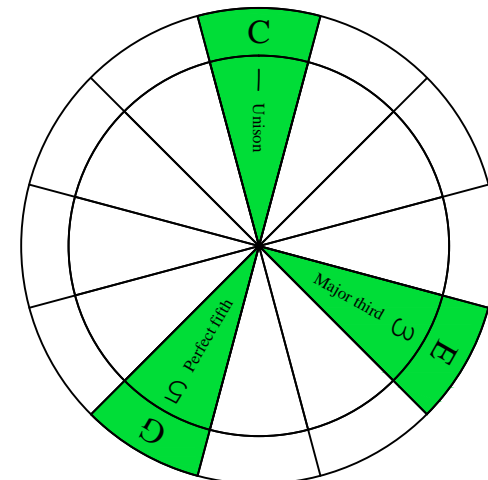

**C**  
**major arpeggio**  
**BAGED**  
**octaves**  
**7-string guitar**  
**Drop A:**  
**AEADGBE**  
**box shapes**

**C major arpeggio**  
**SEMITONOMETER**