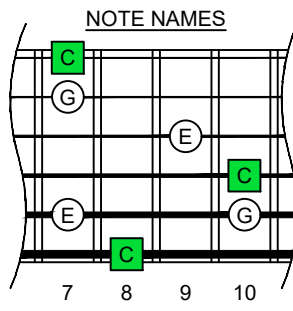

**C**  
**major arpeggio**  
**CAGED**  
**octaves**  
**box shapes**  
*Fender Bass VI*  
**6-string bass tuning**  
 E1 standard - EADGCF

www.cagedoctaves.com

Zon Brookes

CAGEFD octaves (Fender Bass VI : E1 standard - EADGCF) C major arpeggio - 6E4F1 box shape

CAGEFD octaves (Fender Bass VI : E1 standard - EADGCF) C major arpeggio FINGERBOARD NOTE NAMES : 6E4F1 box shape

CAGEFD octaves (Fender Bass VI : E1 standard - EADGCF) C major arpeggio FINGERBOARD INTERVALS : 6E4F1 box shape