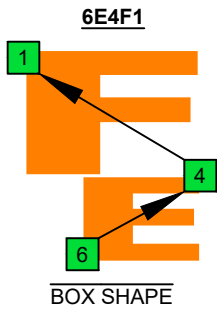

**C**  
**major arpeggio**  
**CAGED**  
**octaves**  
**box shapes**  
*Fender Bass VI*  
**6-string bass tuning**  
 E1 standard - EADGCF

www.cagedoctaves.com

Zon Brookes

CAGEFD octaves (Fender Bass VI : E1 standard - EADGCF) C major arpeggio - 6E4F1 box shape

CAGEFD octaves (Fender Bass VI : E1 standard - EADGCF) C major arpeggio FINGERBOARD NOTE NAMES : 6E4F1 box shape

CAGEFD octaves (Fender Bass VI : E1 standard - EADGCF) C major arpeggio FINGERBOARD INTERVALS : 6E4F1 box shape