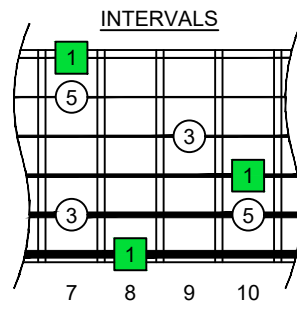

**C**  
**major arpeggio**  
**CAGED**  
**octaves**  
**box shapes**  
*Fender Bass VI*  
**6-string bass tuning**  
 E1 standard - EADGCF

www.cagedoctaves.com

Zon Brookes

CAGEFD octaves (Fender Bass VI : E1 standard - EADGCF) C major arpeggio - 6E4F1 box shape

CAGEFD octaves (Fender Bass VI : E1 standard - EADGCF) C major arpeggio FINGERBOARD NOTE NAMES : 6E4F1 box shape

CAGEFD octaves (Fender Bass VI : E1 standard - EADGCF) C major arpeggio FINGERBOARD INTERVALS : 6E4F1 box shape