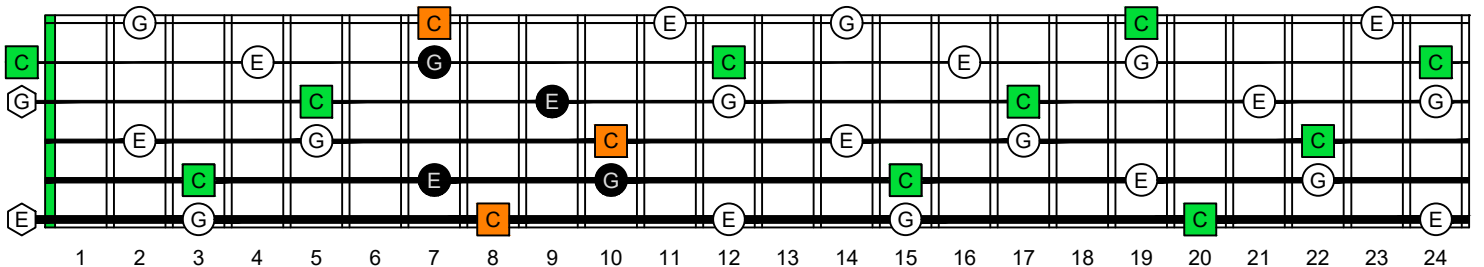

**C**  
**major arpeggio**  
**CAGED**  
**octaves**  
**box shapes**  
*Fender Bass VI*  
**6-string bass tuning**  
 E1 standard - EADGCF

www.cagedoctaves.com

Zon Brookes

CAGEFD octaves (Fender Bass VI : E1 standard - EADGCF) C major arpeggio - 6E4F1 box shape

CAGEFD octaves (Fender Bass VI : E1 standard - EADGCF) C major arpeggio FINGERBOARD NOTE NAMES : 6E4F1 box shape

CAGEFD octaves (Fender Bass VI : E1 standard - EADGCF) C major arpeggio FINGERBOARD INTERVALS : 6E4F1 box shape