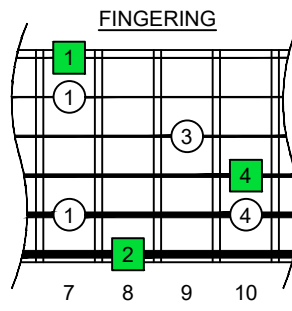

**C**  
**major arpeggio**  
**CAGED**  
**octaves**  
**box shapes**  
*Fender Bass VI*  
**6-string bass tuning**  
 E1 standard - EADGCF

www.cagedoctaves.com

Zon Brookes

CAGEFD octaves (Fender Bass VI : E1 standard - EADGCF) C major arpeggio - 6E4F1 box shape

CAGEFD octaves (Fender Bass VI : E1 standard - EADGCF) C major arpeggio FINGERBOARD NOTE NAMES : 6E4F1 box shape

CAGEFD octaves (Fender Bass VI : E1 standard - EADGCF) C major arpeggio FINGERBOARD INTERVALS : 6E4F1 box shape