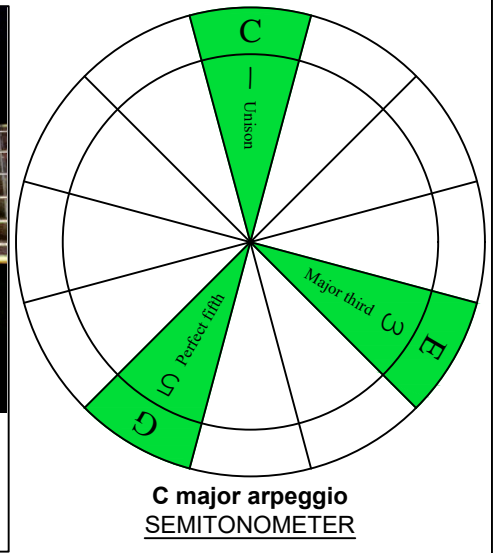

**C**  
**major arpeggio**  
**CAGED**  
**octaves**  
**box shapes**  
*Fender Bass VI*  
**6-string bass tuning**  
 E1 standard - EADGCF

www.cagedoctaves.com

Zon Brookes

CAGEFD octaves (Fender Bass VI : E1 standard - EADGCF) C major arpeggio - 6E4F1 box shape

CAGEFD octaves (Fender Bass VI : E1 standard - EADGCF) C major arpeggio FINGERBOARD NOTE NAMES : 6E4F1 box shape

CAGEFD octaves (Fender Bass VI : E1 standard - EADGCF) C major arpeggio FINGERBOARD INTERVALS : 6E4F1 box shape