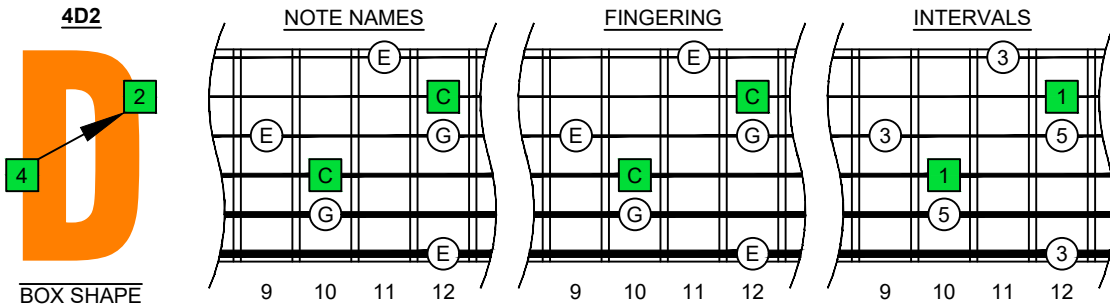

**C**  
**major arpeggio**  
**CAGED**  
**octaves**  
**box shapes**  
*Fender Bass VI*  
**6-string bass tuning**  
 E1 standard - EADGCF

www.cagedoctaves.com

Zon Brookes

CAGEDFD octaves (Fender Bass VI : E1 standard - EADGCF) C major arpeggio - 4D2 box shape

CAGEDFD octaves (Fender Bass VI : E1 standard - EADGCF) C major arpeggio FINGERBOARD NOTE NAMES : 4D2 box shape

CAGEDFD octaves (Fender Bass VI : E1 standard - EADGCF) C major arpeggio FINGERBOARD INTERVALS : 4D2 box shape