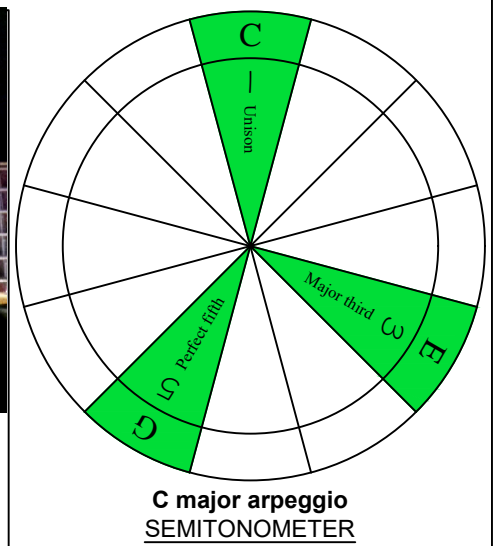

**C**  
**major arpeggio**  
**CAGED**  
**octaves**  
**box shapes**  
*Fender Bass VI*  
**6-string bass tuning**  
 E1 standard - EADGCF

www.cagedoctaves.com

Zon Brookes

CAGEDFD octaves (Fender Bass VI : E1 standard - EADGCF) C major arpeggio - 4D2 box shape

CAGEDFD octaves (Fender Bass VI : E1 standard - EADGCF) C major arpeggio FINGERBOARD NOTE NAMES : 4D2 box shape

CAGEDFD octaves (Fender Bass VI : E1 standard - EADGCF) C major arpeggio FINGERBOARD INTERVALS : 4D2 box shape