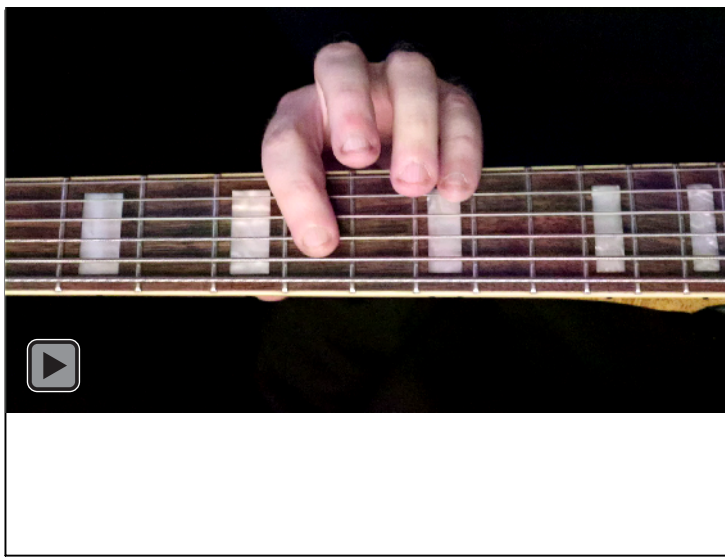

**C**  
**major arpeggio**  
**CAGED**  
**octaves**  
**box shapes**  
*Fender Bass VI*  
**6-string bass tuning**  
 E1 standard - EADGCF

www.cagedoctaves.com

Zon Brookes

CAGEDFD octaves (Fender Bass VI : E1 standard - EADGCF) C major arpeggio - 4D2 box shape

CAGEDFD octaves (Fender Bass VI : E1 standard - EADGCF) C major arpeggio FINGERBOARD NOTE NAMES : 4D2 box shape

CAGEDFD octaves (Fender Bass VI : E1 standard - EADGCF) C major arpeggio FINGERBOARD INTERVALS : 4D2 box shape