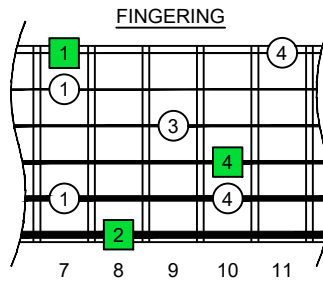

**C**  
**major arpeggio**  
**CAGED**  
**octaves**  
**box shapes**  
**(intra-3nps)**  
**Fender Bass VI**  
**6-string bass tuning**  
**E1 standard - EADGCF**

www.cagedoctaves.com

Zon Brookes

CAGEFD octaves (Fender Bass VI : E1 standard - EADGCF) C major arpeggio - 6E4F1 box shape (intra-3nps)

CAGEFD octaves (Fender Bass VI : E1 standard - EADGCF) C major arpeggio FINGERBOARD NOTE NAMES : 6E4F1 box shape (intra-3nps)

CAGEFD octaves (Fender Bass VI : E1 standard - EADGCF) C major arpeggio FINGERBOARD INTERVALS : 6E4F1 box shape (intra-3nps)