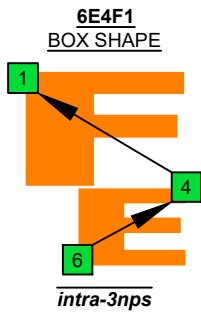

**C**  
**major arpeggio**  
**CAGED**  
**octaves**  
**box shapes**  
**(intra-3nps)**  
**Fender Bass VI**  
**6-string bass tuning**  
**E1 standard - EADGCF**

www.cagedoctaves.com

Zon Brookes

CAGEFD octaves (Fender Bass VI : E1 standard - EADGCF) C major arpeggio - 6E4F1 box shape (intra-3nps)

CAGEFD octaves (Fender Bass VI : E1 standard - EADGCF) C major arpeggio FINGERBOARD NOTE NAMES : 6E4F1 box shape (intra-3nps)

CAGEFD octaves (Fender Bass VI : E1 standard - EADGCF) C major arpeggio FINGERBOARD INTERVALS : 6E4F1 box shape (intra-3nps)