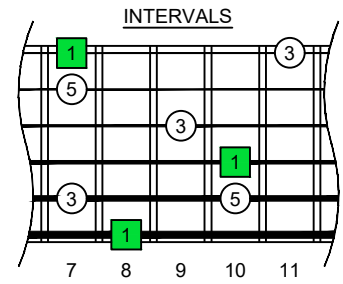

**C**  
**major arpeggio**  
**CAGED**  
**octaves**  
**box shapes**  
**(intra-3nps)**  
**Fender Bass VI**  
**6-string bass tuning**  
**E1 standard - EADGCF**

www.cagedoctaves.com

Zon Brookes

CAGEFD octaves (Fender Bass VI : E1 standard - EADGCF) C major arpeggio - 6E4F1 box shape (intra-3nps)

CAGEFD octaves (Fender Bass VI : E1 standard - EADGCF) C major arpeggio FINGERBOARD NOTE NAMES : 6E4F1 box shape (intra-3nps)

CAGEFD octaves (Fender Bass VI : E1 standard - EADGCF) C major arpeggio FINGERBOARD INTERVALS : 6E4F1 box shape (intra-3nps)