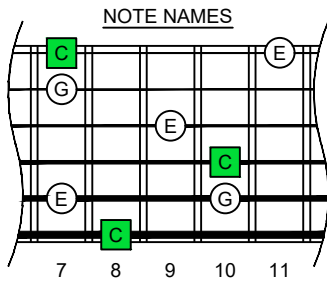

**C**  
**major arpeggio**  
**CAGED**  
**octaves**  
**box shapes**  
**(intra-3nps)**  
**Fender Bass VI**  
**6-string bass tuning**  
**E1 standard - EADGCF**

www.cagedoctaves.com

Zon Brookes

CAGEFD octaves (Fender Bass VI : E1 standard - EADGCF) C major arpeggio - 6E4F1 box shape (intra-3nps)

CAGEFD octaves (Fender Bass VI : E1 standard - EADGCF) C major arpeggio FINGERBOARD NOTE NAMES : 6E4F1 box shape (intra-3nps)

CAGEFD octaves (Fender Bass VI : E1 standard - EADGCF) C major arpeggio FINGERBOARD INTERVALS : 6E4F1 box shape (intra-3nps)