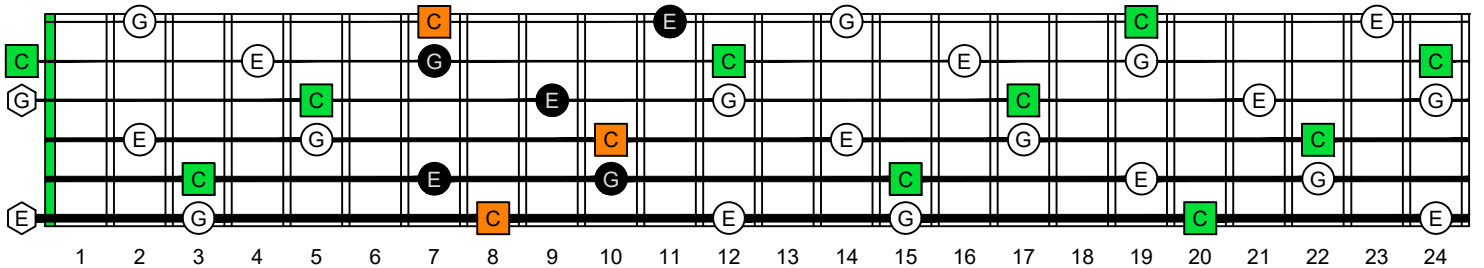

**C**  
**major arpeggio**  
**CAGED**  
**octaves**  
**box shapes**  
**(intra-3nps)**  
**Fender Bass VI**  
**6-string bass tuning**  
**E1 standard - EADGCF**

www.cagedoctaves.com

Zon Brookes

CAGEFD octaves (Fender Bass VI : E1 standard - EADGCF) C major arpeggio - 6E4F1 box shape (intra-3nps)

CAGEFD octaves (Fender Bass VI : E1 standard - EADGCF) C major arpeggio FINGERBOARD NOTE NAMES : 6E4F1 box shape (intra-3nps)

CAGEFD octaves (Fender Bass VI : E1 standard - EADGCF) C major arpeggio FINGERBOARD INTERVALS : 6E4F1 box shape (intra-3nps)