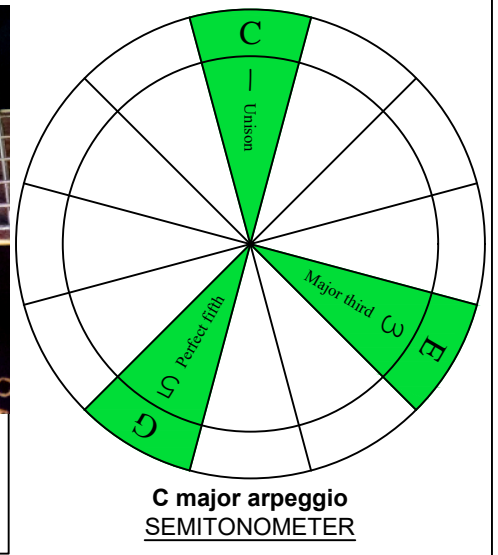

**C**  
**major arpeggio**  
**CAGED**  
**octaves**  
**box shapes**  
**(intra-3nps)**  
**Fender Bass VI**  
**6-string bass tuning**  
**E1 standard - EADGCF**

www.cagedoctaves.com

Zon Brookes

CAGEFD octaves (Fender Bass VI : E1 standard - EADGCF) C major arpeggio - 6E4F1 box shape (intra-3nps)

CAGEFD octaves (Fender Bass VI : E1 standard - EADGCF) C major arpeggio FINGERBOARD NOTE NAMES : 6E4F1 box shape (intra-3nps)

CAGEFD octaves (Fender Bass VI : E1 standard - EADGCF) C major arpeggio FINGERBOARD INTERVALS : 6E4F1 box shape (intra-3nps)